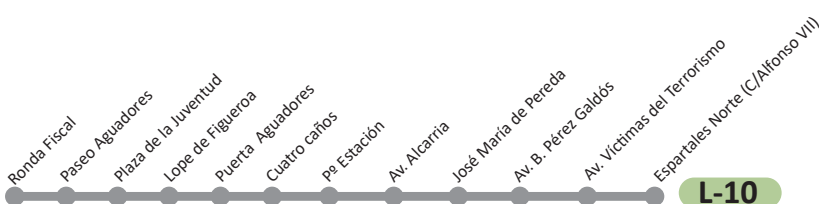

Descárgate el plano de autobuses aquí